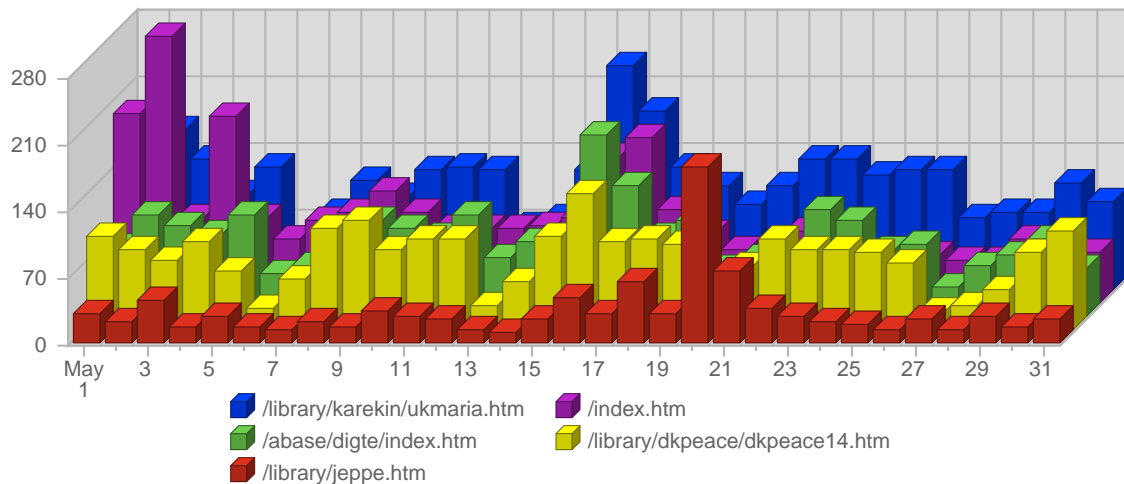

Pages Reports Pages

Report Description

Report Description: Pages visitors viewed during the month of May 2006
 Report Range: Month of May 2006
 Report Scope: Historical Data
 List Size: 25 of 8386

Breakdown

#	Title	Total Page Views	Average Page Views Historically	Change	Percent of Page Views
1.	/library/karekin/ukmaria.htm	3,594	-	-493 ▼	1,32%
2.	/index.htm	2,871	-	+80 ▲	1,06%
3.	/abase/digte/index.htm	2,554	-	+436 ▲	0,94%
4.	/library/dkpeace/dkpeace14.htm	2,354	-	+800 ▲	0,87%
5.	/library/jeppe.htm	1,012	-	+292 ▲	0,37%
6.	/abase/sange/greenham.htm	844	-	+207 ▲	0,31%
7.	/library/ukjeppe.htm	780	-	+190 ▲	0,29%
8.	/tid/1900/1941/tid411.htm	758	-	+400 ▲	0,28%
9.	/library/slagord.htm	755	-	+144 ▲	0,28%
10.	/read/sprog/tysk/deutsche.htm	688	-	+85 ▲	0,25%
11.	/kontakt.htm	640	-	+223 ▲	0,24%
12.	/tid/2000/2003/marts03.htm	636	-	+160 ▲	0,23%
13.	/read/sprog/tysk/erste.htm	524	-	+35 ▲	0,19%
14.	/ordbog/index.htm	497	-	+153 ▲	0,18%